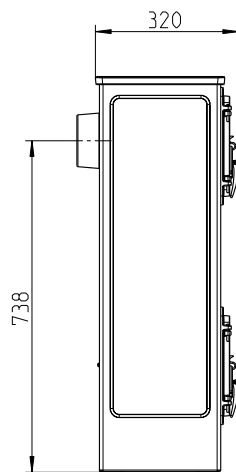

Läckö

Färg:	svart
Höjd:	870 mm
Bredd:	285 mm
Djup:	320 mm
Vikt:	58 kg
Anslutning:	Bak ø 120 mm (c/c 735 mm)
Effekt:	5 kW
Verkningsgrad:	78 %
Kapacitet:	25-90 m ²
Godkännande:	Byggproduktcertifikat 0601
Säkerhetsavstånd	
(sida/bak):	50 cm/20 cm
Vedlängd:	400 mm (stående)
Övrigt:	Ej konvektion