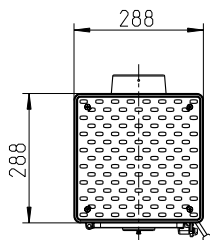

Läckö

Färg:	svart
Höjd:	870 mm
Bredd:	285 mm
Djup:	320 mm
Vikt:	58 kg
Anslutning:	Bak ø 120 mm (c/c 735 mm)
Effekt:	5 kW
Verkningsgrad:	78 %
Kapacitet:	25-90 m ²
Godkännande:	Byggproduktcertifikat 0601
Säkerhetsavstånd	
(sida/bak):	50 cm/20 cm
Vedlängd:	400 mm (stående)
Övrigt:	Ej konvektion

Avstånd till brännbart material