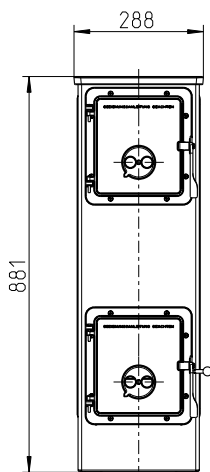

Läckö

Färg:	svart
Höjd:	870 mm
Bredd:	285 mm
Djup:	320 mm
Vikt:	58 kg
Anslutning:	Bak ø 120 mm (c/c 735 mm)
Effekt:	5 kW
Verkningsgrad:	78 %
Kapacitet:	25-90 m ²
Godkännande:	Byggproduktcertifikat 0601
Säkerhetsavstånd	
(sida/bak):	50 cm/20 cm
Vedlängd:	400 mm (stående)
Övrigt:	Ej konvektion

Avstånd till brännbart material