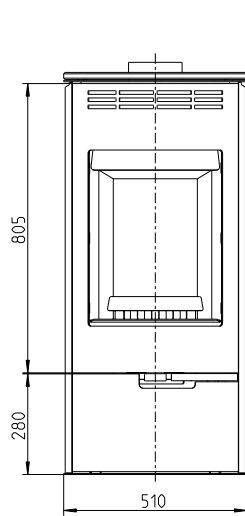

Andorra

Färg:	grå
Höjd:	1100 mm
Bredd:	510 mm
Djup:	455 mm
Vikt:	110 kg
Anslutning:	Topp ø 150 mm
Effekt:	8 kW
Verkningsgrad:	79 %
Godkännande:	EN 13240
Säkerhetsavstånd	
(sida/bak):	25 cm/15 cm
Vedlängd:	400 mm (stående)
Övrigt:	Förberedd för extern tilluft ø 100 mm bakåt.

Med täljstenstopp +1.995:-

Avstånd till brännbart material