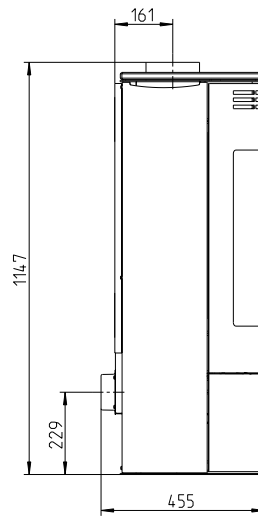

Andorra

Färg:	grå
Höjd:	1100 mm
Bredd:	510 mm
Djup:	455 mm
Vikt:	110 kg
Anslutning:	Topp ø 150 mm
Effekt:	8 kW
Verkningsgrad:	79 %
Godkännande:	EN 13240
Säkerhetsavstånd	
(sida/bak):	25 cm/15 cm
Vedlängd:	400 mm (stående)
Övrigt:	Förberedd för extern tilluft ø 100 mm bakåt.

Med täljstenstopp +1.995:-

Avstånd till brännbart material