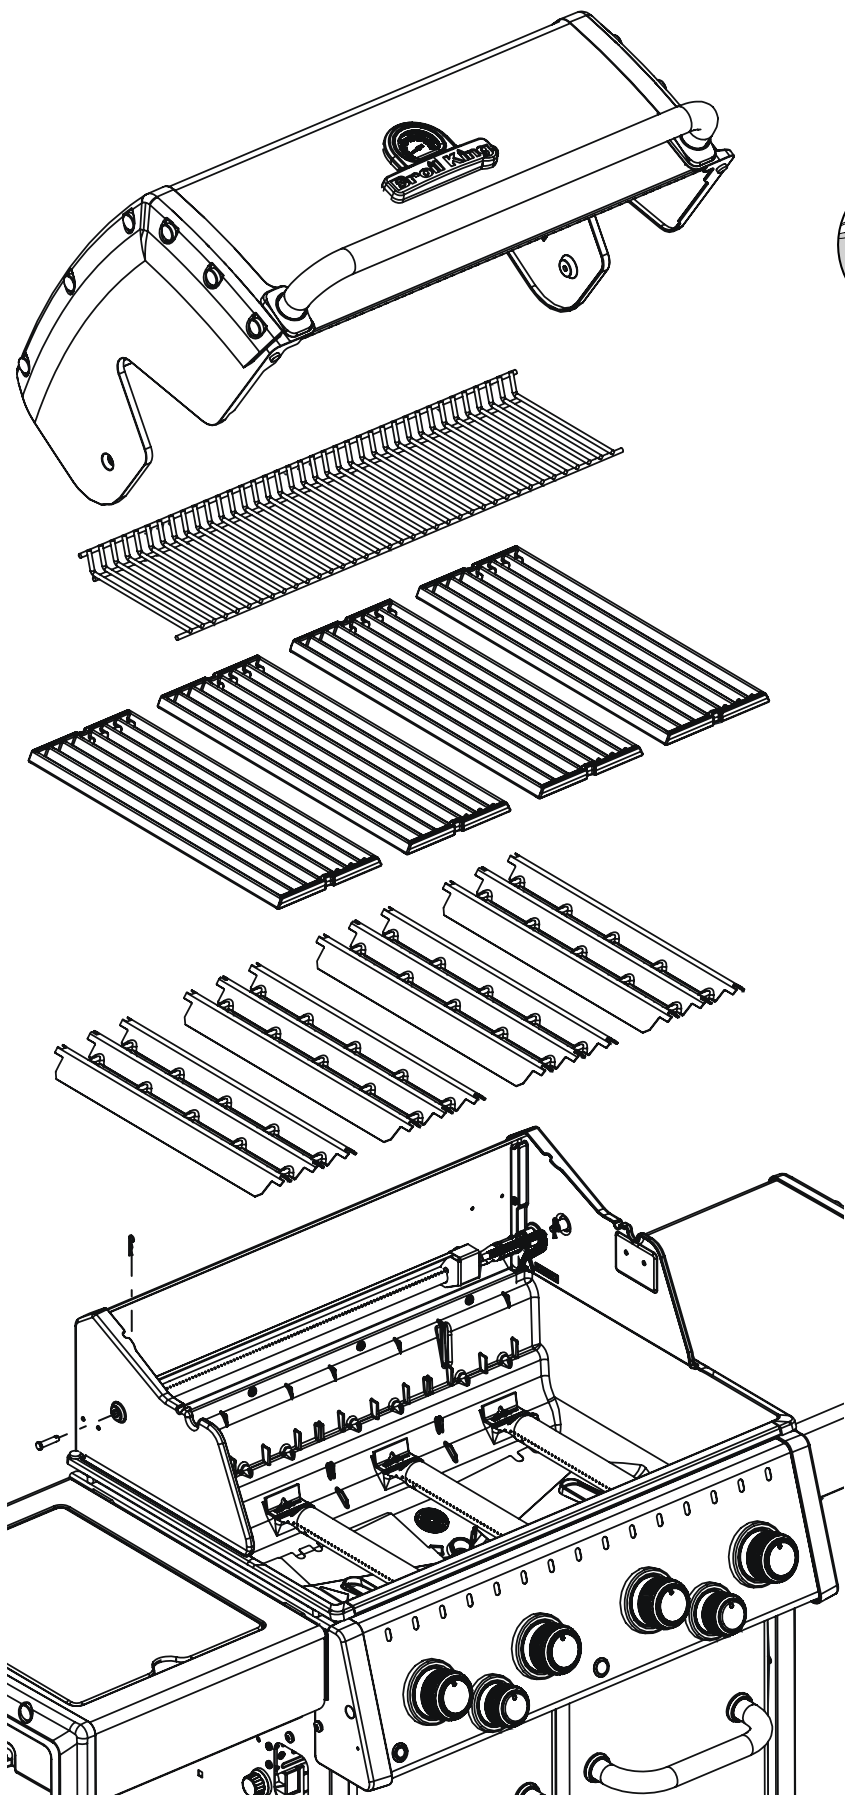

19

20

22

(2)  (2) 

23

24

25

26

PARTS LIST / LISTE DES PIÈCES

<u>KEY #</u>	<u>ITEM #</u>	<u>DESCRIPTION</u>	<u>8759-62</u>	<u>8759-63</u>	<u>8759-82</u>	<u>8759-83</u>	<u>8759-86</u>
1	50909-E441	CASTING BOTTOM	1	1	1	1	1
2	66005-304	LID ASSEMBLY	1	1	1	1	1
3	52019-911	FIRE BOX END CAP - LH	1	1	1	1	1
4	52019-931	FIRE BOX END CAP - RH	1	1	1	1	1
5	52049-042	HEAT SHIELD	3	3	3	3	3
7	Y-11544S	SCREW - BURNER	4	4	4	4	4
8	S21242	BURNER CLIP	4	4	4	4	4
12	52315-151	HOOD PANEL	1	1	1	1	1
13	52035-914	FIRE BOX FRONT TRIM	1	1	1	1	1
18	52005-281	GRID - SINGLE CI	4	4	4	4	4
20	52005-991	GRID - WARMING RACK	1	1	1	1	1
21	59805-032IR	CONTROL ASSEMBLY	1	1	1	1	1
	59805-033IR	CONTROL ASSEMBLY	1	1	1	1	1
	59805-072IR	CONTROL ASSEMBLY	1	1	1	1	1
	59805-073IR	CONTROL ASSEMBLY	1	1	1	1	1
	59805-076IR	CONTROL ASSEMBLY	1	1	1	1	1
22	22025-904	COLLECTOR BOX	1	1	1	1	1
24	10111-16A	CONNECTOR HOSE	1	1	1	1	1
25	52929-104D	BURNER	4	4	4	4	4
	52929-104E	BURNER	4	4	4	4	4
26	22001-769	CONTROL KNOB	4	4	4	4	4
26A	22001-669	CONTROL KNOB	1	1	2	2	2
27	22002-264	CONTROL BEZEL	4	4	4	4	4
27A	22001-164	CONTROL BEZEL	1	1	2	2	2
28	52005-854	CONTROL COVER	1	1	1	1	1
	52005-894	CONTROL COVER	1	1	1	1	1
29	Y-12678	BEZEL STOP	1	1	1	1	1
30	Y-12674	KNOB ADAPTER	1	1	1	1	1
31	52009-918	EDGE CAP - LH	1	1	1	1	1
32	52009-938	EDGE CAP - RH	1	1	1	1	1
33	10153-93	QUICK DISCONNECT FITTING	1	1	1	1	1
34	S13473-IR	HOSE-SIDE BURNER	1	1	1	1	1
34A	Y-11230	COTTER PIN	1	1	1	1	1
35	52039-101	SIDE BRACE	2	2	2	2	2
36	52809-957	TUBE-REAR BURNER	1	1	1	1	1
37	53139-908	SHELF BRACKET	4	4	4	4	4
38	Y-12620	SHELF LOCK CLIP	4	4	4	4	4
39	52045-111	BRACE - FRONT / REAR	2	2	2	2	2
41	10342-E13	ELECTRODE	1	1	1	1	1
42	10342-E22	ELECTRODE	1	1	1	1	1
43	10153-79	FITTING	1	1	1	1	1
44	10342-43	ELECTRONIC IGNITOR	1	1	1	1	1
	10342-44	ELECTRONIC IGNITOR	1	1	1	1	1
44A	25070-925	WIRE - IGNITOR	1	1	1	1	1
44B	25070-93	BUTTON - IGNITOR	1	1	1	1	1