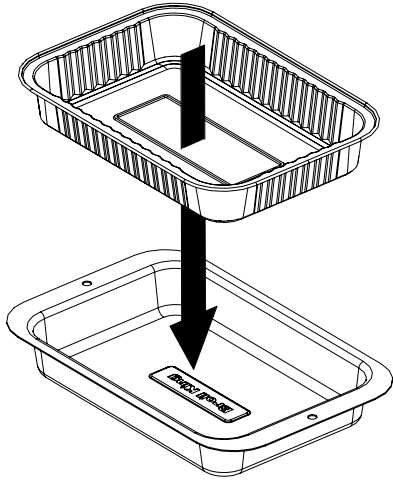

19

20

22

(2)  (2) 

23

24

25

26

PARTS LIST / LISTE DES PIÈCES

<u>KEY #</u>	<u>ITEM #</u>	<u>DESCRIPTION</u>	<u>8759-62</u>	<u>8759-63</u>	<u>8759-82</u>	<u>8759-83</u>	<u>8759-86</u>
1	50909-E441	CASTING BOTTOM	1	1	1	1	1
2	66005-304	LID ASSEMBLY	1	1	1	1	1
3	52019-911	FIRE BOX END CAP - LH	1	1	1	1	1
4	52019-931	FIRE BOX END CAP - RH	1	1	1	1	1
5	52049-042	HEAT SHIELD	3	3	3	3	3
7	Y-11544S	SCREW - BURNER	4	4	4	4	4
8	S21242	BURNER CLIP	4	4	4	4	4
12	52315-151	HOOD PANEL	1	1	1	1	1
13	52035-914	FIRE BOX FRONT TRIM	1	1	1	1	1
18	52005-281	GRID - SINGLE CI	4	4	4	4	4
20	52005-991	GRID - WARMING RACK	1	1	1	1	1
21	59805-032IR	CONTROL ASSEMBLY	1	1	1	1	1
	59805-033IR	CONTROL ASSEMBLY	1	1	1	1	1
	59805-072IR	CONTROL ASSEMBLY	1	1	1	1	1
	59805-073IR	CONTROL ASSEMBLY	1	1	1	1	1
	59805-076IR	CONTROL ASSEMBLY	1	1	1	1	1
22	22025-904	COLLECTOR BOX	1	1	1	1	1
24	10111-16A	CONNECTOR HOSE	1	1	1	1	1
25	52929-104D	BURNER	4	4	4	4	4
	52929-104E	BURNER	4	4	4	4	4
26	22001-769	CONTROL KNOB	4	4	4	4	4
26A	22001-669	CONTROL KNOB	1	1	2	2	2
27	22002-264	CONTROL BEZEL	4	4	4	4	4
27A	22001-164	CONTROL BEZEL	1	1	2	2	2
28	52005-854	CONTROL COVER	1	1	1	1	1
	52005-894	CONTROL COVER	1	1	1	1	1
29	Y-12678	BEZEL STOP	1	1	1	1	1
30	Y-12674	KNOB ADAPTER	1	1	1	1	1
31	52009-918	EDGE CAP - LH	1	1	1	1	1
32	52009-938	EDGE CAP - RH	1	1	1	1	1
33	10153-93	QUICK DISCONNECT FITTING	1	1	1	1	1
34	S13473-IR	HOSE-SIDE BURNER	1	1	1	1	1
34A	Y-11230	COTTER PIN	1	1	1	1	1
35	52039-101	SIDE BRACE	2	2	2	2	2
36	52809-957	TUBE-REAR BURNER	1	1	1	1	1
37	53139-908	SHELF BRACKET	4	4	4	4	4
38	Y-12620	SHELF LOCK CLIP	4	4	4	4	4
39	52045-111	BRACE - FRONT / REAR	2	2	2	2	2
41	10342-E13	ELECTRODE	1	1	1	1	1
42	10342-E22	ELECTRODE	1	1	1	1	1
43	10153-79	FITTING	1	1	1	1	1
44	10342-43	ELECTRONIC IGNITOR	1	1	1	1	1
	10342-44	ELECTRONIC IGNITOR	1	1	1	1	1
44A	25070-925	WIRE - IGNITOR	1	1	1	1	1
44B	25070-93	BUTTON - IGNITOR	1	1	1	1	1