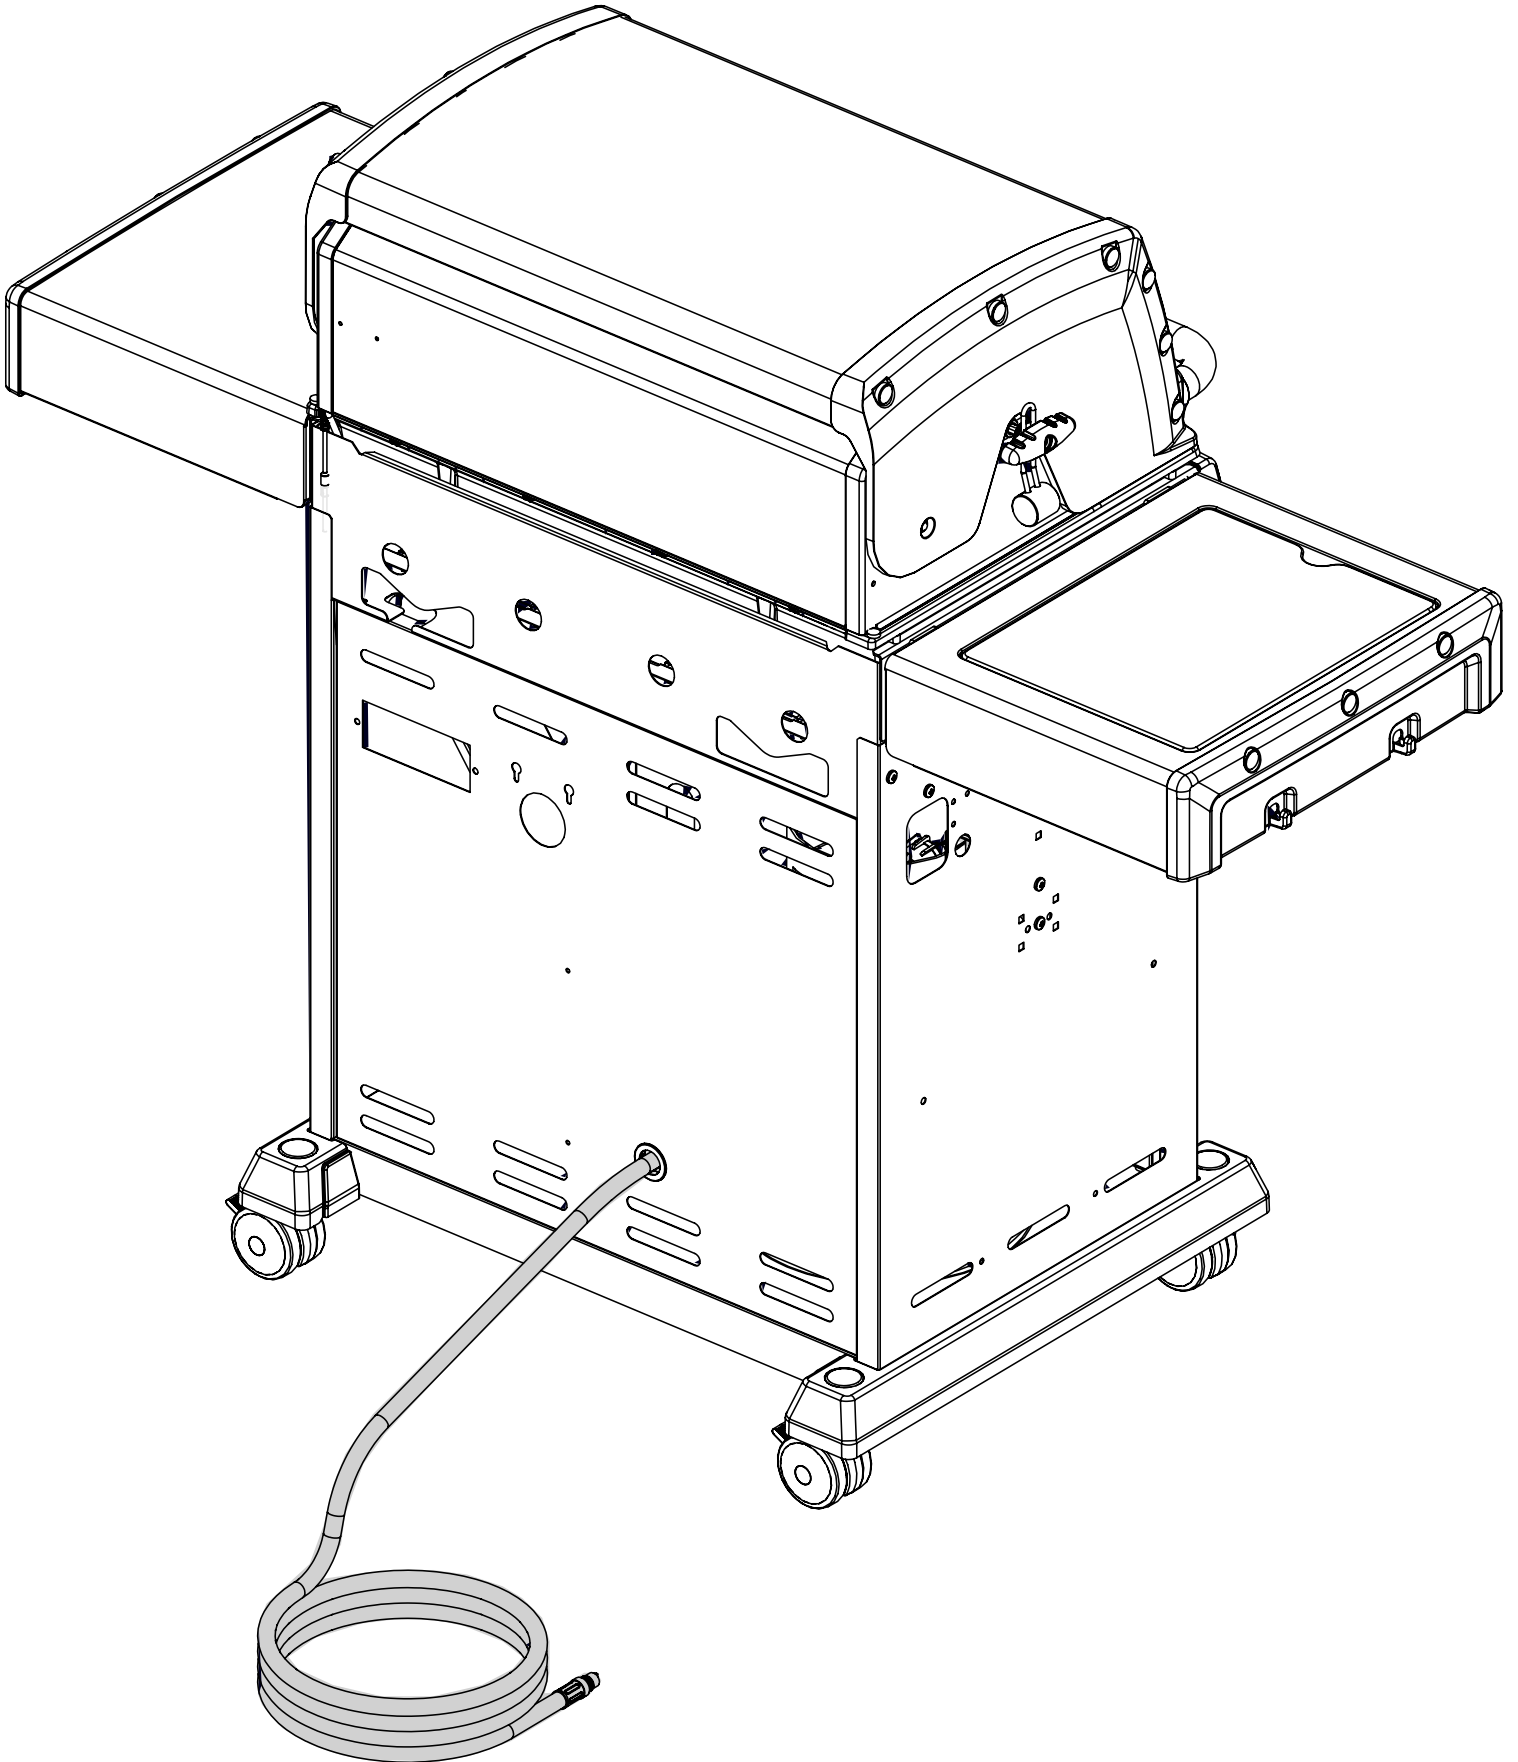

PARTS LIST / LISTE DES PIÈCES

<u>KEY #</u>	<u>ITEM #</u>	<u>DESCRIPTION</u>	<u>8759-62</u>	<u>8759-63</u>	<u>8759-82</u>	<u>8759-83</u>	<u>8759-86</u>
1	50909-E441	CASTING BOTTOM	1	1	1	1	1
2	66005-304	LID ASSEMBLY	1	1	1	1	1
3	52019-911	FIRE BOX END CAP - LH	1	1	1	1	1
4	52019-931	FIRE BOX END CAP - RH	1	1	1	1	1
5	52049-042	HEAT SHIELD	3	3	3	3	3
7	Y-11544S	SCREW - BURNER	4	4	4	4	4
8	S21242	BURNER CLIP	4	4	4	4	4
12	52315-151	HOOD PANEL	1	1	1	1	1
13	52035-914	FIRE BOX FRONT TRIM	1	1	1	1	1
18	52005-281	GRID - SINGLE CI	4	4	4	4	4
20	52005-991	GRID - WARMING RACK	1	1	1	1	1
21	59805-032IR	CONTROL ASSEMBLY	1	1	1	1	1
	59805-033IR	CONTROL ASSEMBLY	1	1	1	1	1
	59805-072IR	CONTROL ASSEMBLY	1	1	1	1	1
	59805-073IR	CONTROL ASSEMBLY	1	1	1	1	1
	59805-076IR	CONTROL ASSEMBLY	1	1	1	1	1
22	22025-904	COLLECTOR BOX	1	1	1	1	1
24	10111-16A	CONNECTOR HOSE	1	1	1	1	1
25	52929-104D	BURNER	4	4	4	4	4
	52929-104E	BURNER	4	4	4	4	4
26	22001-769	CONTROL KNOB	4	4	4	4	4
26A	22001-669	CONTROL KNOB	1	1	2	2	2
27	22002-264	CONTROL BEZEL	4	4	4	4	4
27A	22001-164	CONTROL BEZEL	1	1	2	2	2
28	52005-854	CONTROL COVER	1	1	1	1	1
	52005-894	CONTROL COVER	1	1	1	1	1
29	Y-12678	BEZEL STOP	1	1	1	1	1
30	Y-12674	KNOB ADAPTER	1	1	1	1	1
31	52009-918	EDGE CAP - LH	1	1	1	1	1
32	52009-938	EDGE CAP - RH	1	1	1	1	1
33	10153-93	QUICK DISCONNECT FITTING	1	1	1	1	1
34	S13473-IR	HOSE-SIDE BURNER	1	1	1	1	1
34A	Y-11230	COTTER PIN	1	1	1	1	1
35	52039-101	SIDE BRACE	2	2	2	2	2
36	52809-957	TUBE-REAR BURNER	1	1	1	1	1
37	53139-908	SHELF BRACKET	4	4	4	4	4
38	Y-12620	SHELF LOCK CLIP	4	4	4	4	4
39	52045-111	BRACE - FRONT / REAR	2	2	2	2	2
41	10342-E13	ELECTRODE	1	1	1	1	1
42	10342-E22	ELECTRODE	1	1	1	1	1
43	10153-79	FITTING	1	1	1	1	1
44	10342-43	ELECTRONIC IGNITOR	1	1	1	1	1
	10342-44	ELECTRONIC IGNITOR	1	1	1	1	1
44A	25070-925	WIRE - IGNITOR	1	1	1	1	1
44B	25070-93	BUTTON - IGNITOR	1	1	1	1	1