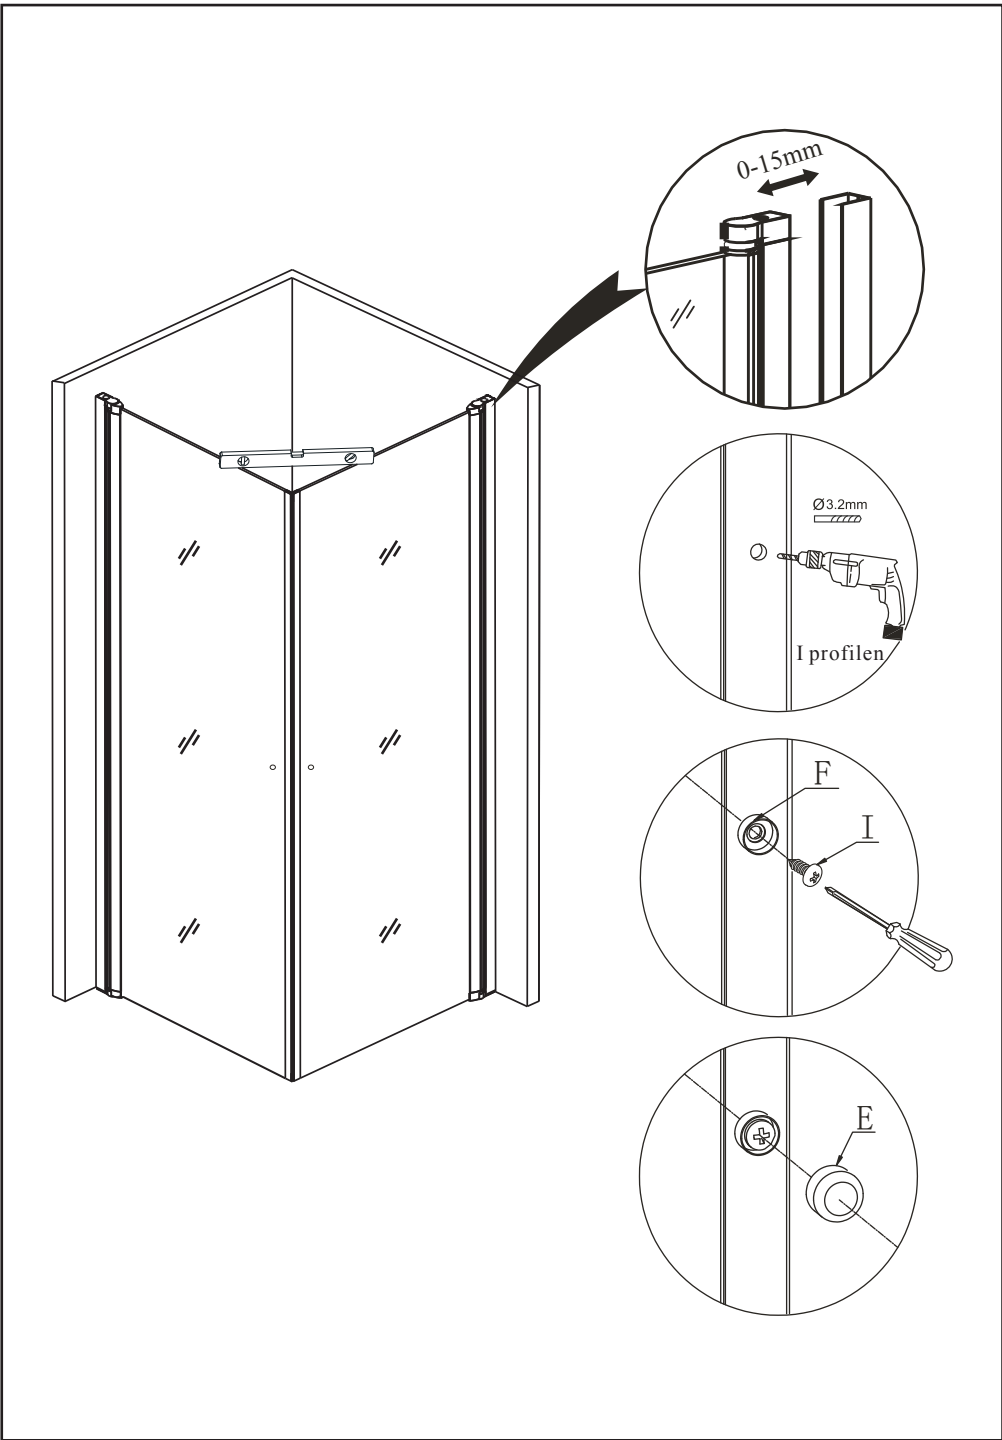

YSTAD Anvisningar för montering och service

Ystad 80x80 & 90x90

Art.nr: 900920, 900980

Anvisningar – läs innan du sätter upp duschkabinen.

- 1.Om dörrarna verkar lösa eller inte är ordentligt fastmonterade på skenan måste de översta gångjärnen justeras. Använd en skruvmejsel för att lossa de lodräta skruvarna på de översta gångjärnen och justera, därefter glaset uppåt eller nedåt tills det sitter korrekt i förhållande till golvet.
- 2.Efter installering tätas väggprofilen med silikon mot vägg och golv. Därefter tvättas väggprofilen och glaset med ett neutralt rengöringsmedel så att de får en ren yta.

Mått	A	B
80x80	755mm	755mm
90x90	855mm	855mm

7

8