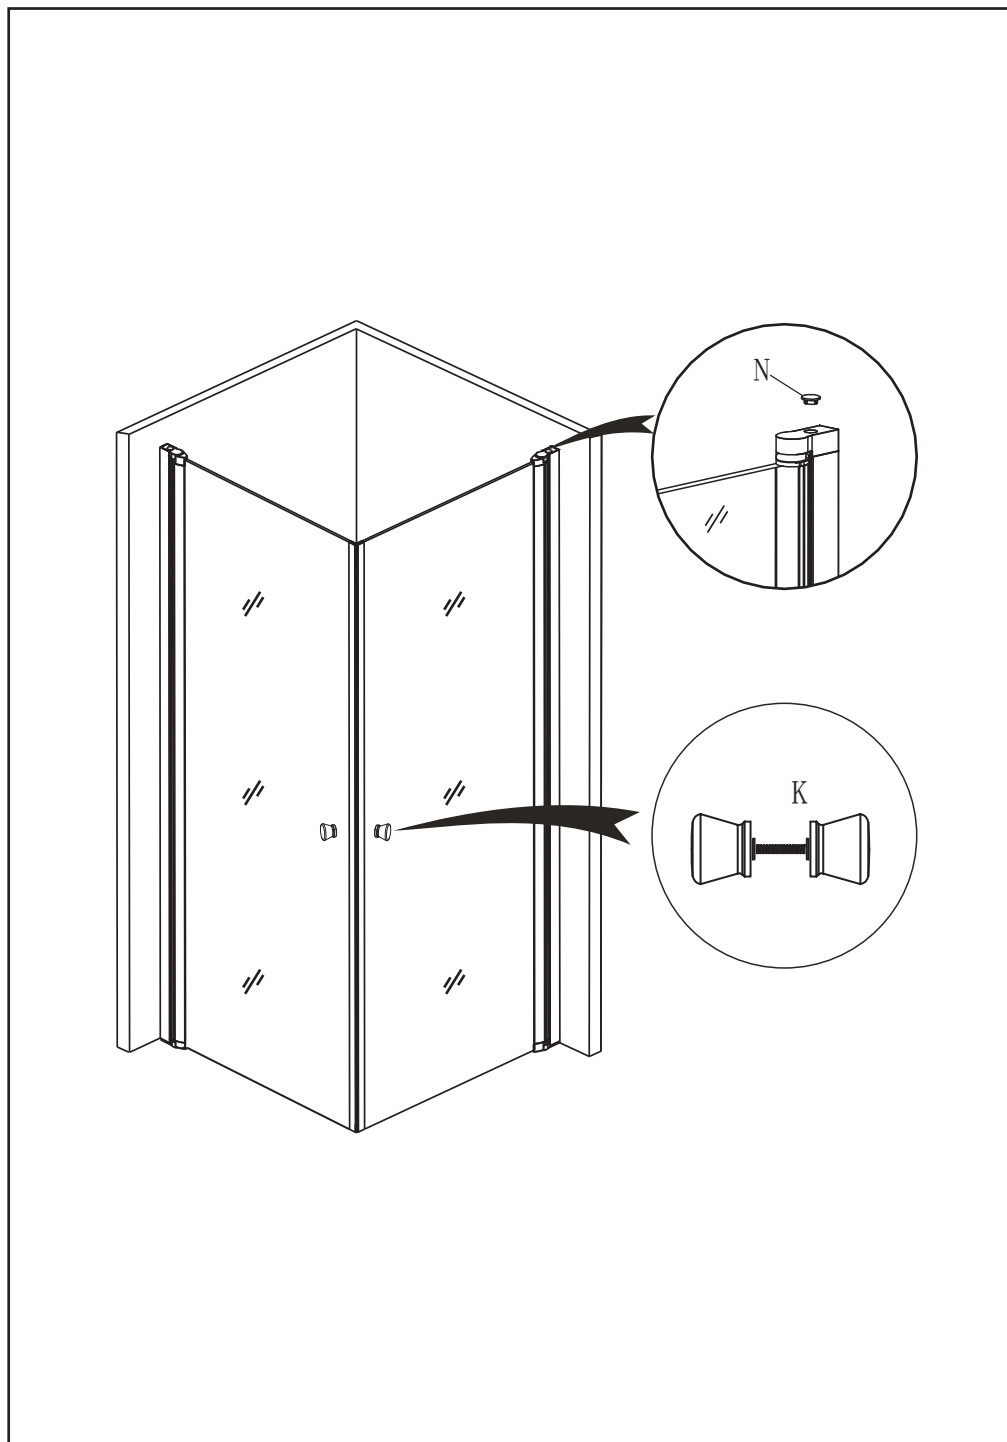

Reservdel			
Serienr	Namn	Illustration	Antal
A1	Väggprofil		2
A2	Väggprofil		2
B	Glasdörr		2
C	Pluggar		6
D	Bottenlist i gummi		2
E	Skruvkåpa (utsida)		6
F	Skruvlock (insidan)		6