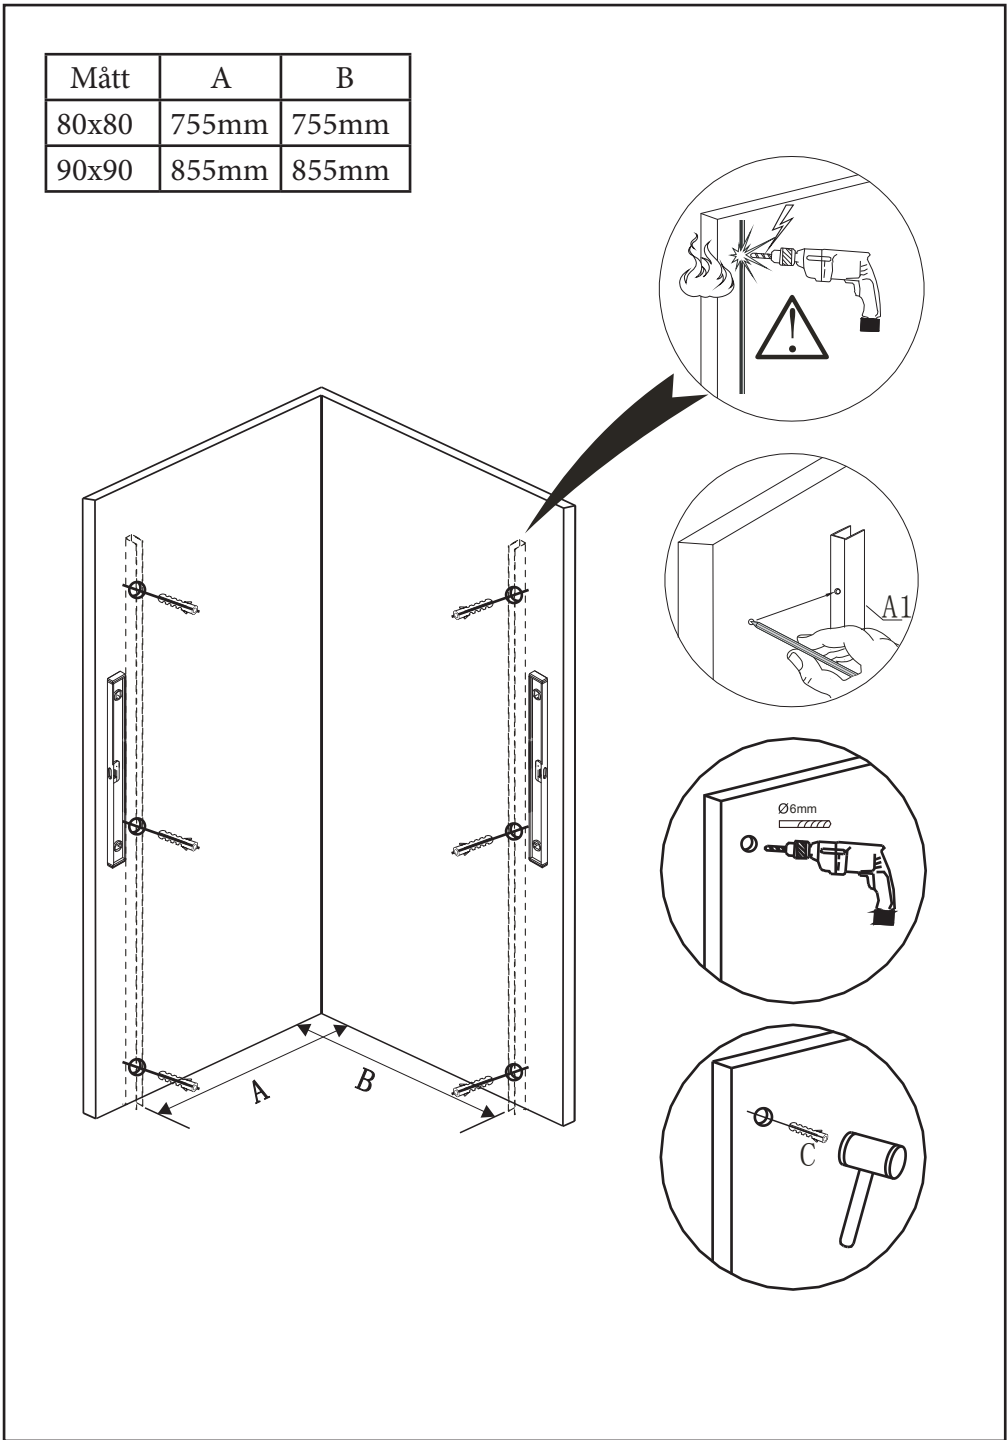

YSTAD Anvisningar för montering och service

Ystad 80x80 & 90x90

Art.nr: 900920, 900980

Anvisningar – läs innan du sätter upp duschkabinen.

- 1.Om dörrarna verkar lösa eller inte är ordentligt fastmonterade på skenan måste de översta gångjärnen justeras. Använd en skruvmejsel för att lossa de lodräta skruvarna på de översta gångjärnen och justera, därefter glaset uppåt eller nedåt tills det sitter korrekt i förhållande till golvet.
- 2.Efter installering tätas väggprofilen med silikon mot vägg och golv. Därefter tvättas väggprofilen och glaset med ett neutralt rengöringsmedel så att de får en ren yta.

Mått	A	B
80x80	755mm	755mm
90x90	855mm	855mm

7

8