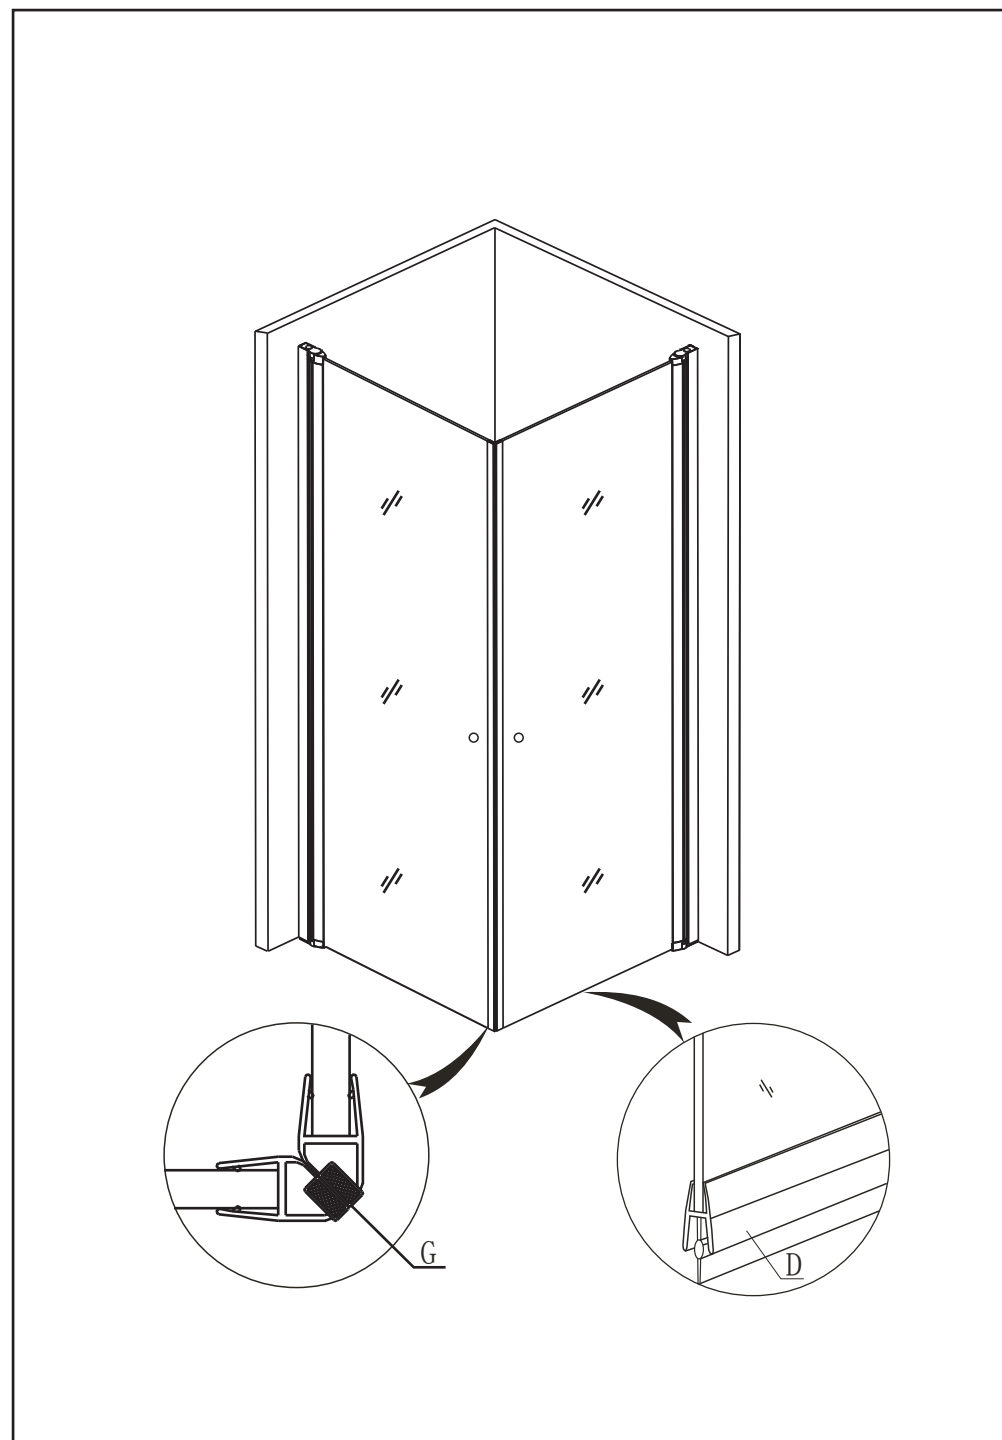

YSTAD Anvisningar för montering och service

Ystad 80x80 & 90x90

Art.nr: 900920, 900980

Anvisningar – läs innan du sätter upp duschkabinen.

- 1.Om dörrarna verkar lösa eller inte är ordentligt fastmonterade på skenan måste de översta gångjärnen justeras. Använd en skruvmejsel för att lossa de lodräta skruvarna på de översta gångjärnen och justera, därefter glaset uppåt eller nedåt tills det sitter korrekt i förhållande till golvet.
- 2.Efter installering tätas väggprofilen med silikon mot vägg och golv. Därefter tvättas väggprofilen och glaset med ett neutralt rengöringsmedel så att de får en ren yta.

Mått	A	B
80x80	755mm	755mm
90x90	855mm	855mm

7

8