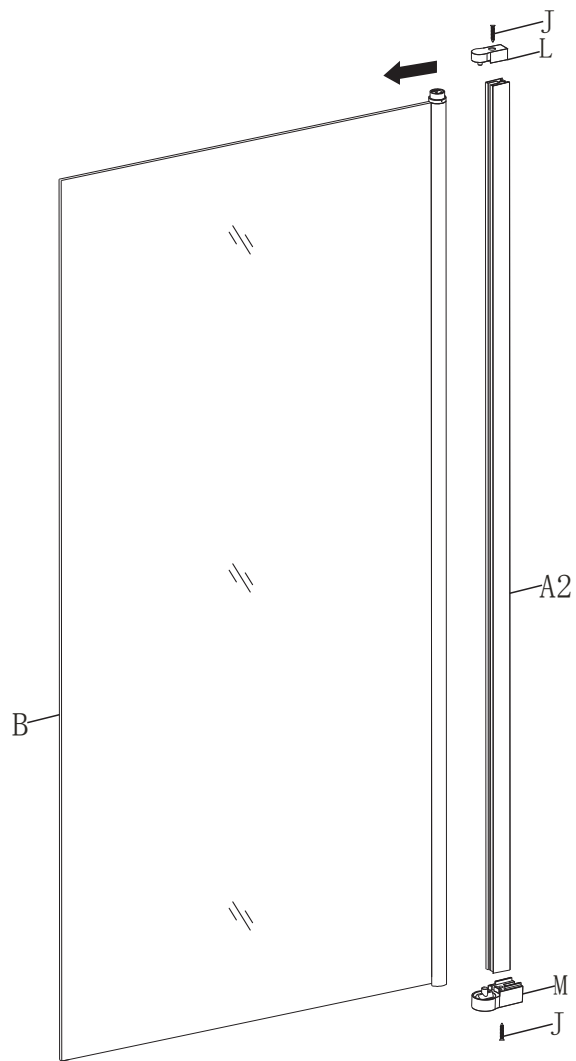

YSTAD Anvisningar för montering och service

Ystad 80x80 & 90x90

Art.nr: 900920, 900980

Anvisningar – läs innan du sätter upp duschkabinen.

- 1.Om dörrarna verkar lösa eller inte är ordentligt fastmonterade på skenan måste de översta gångjärnen justeras. Använd en skruvmejsel för att lossa de lodräta skruvarna på de översta gångjärnen och justera, därefter glaset uppåt eller nedåt tills det sitter korrekt i förhållande till golvet.
- 2.Efter installering tätas väggprofilen med silikon mot vägg och golv. Därefter tvättas väggprofilen och glaset med ett neutralt rengöringsmedel så att de får en ren yta.

Reservdel			
Serienr	Namn	Illustration	Antal
A1	Väggprofil		2
A2	Väggprofil		2
B	Glasdörr		2
C	Pluggar		6
D	Bottenlist i gummi		2
E	Skruvkåpa (utsida)		6
F	Skruvlock (insidan)		6

Reservdel

Serienr	Namn	Illustration	Antal
G	Magnetlist		1
H	Skravar – ST 4 x 30 mm		6
I	Skravar – ST 4 x 8 mm		6
J	Skravar – ST 4 x 25 mm		4
K	Handtag		2
L	Metall beslag for dusch dören		2
M	Metall beslag for dusch dören		2
N	Täckkåpa till gångjärn överst		2

Mått	A	B
80x80	755mm	755mm
90x90	855mm	855mm

7

8