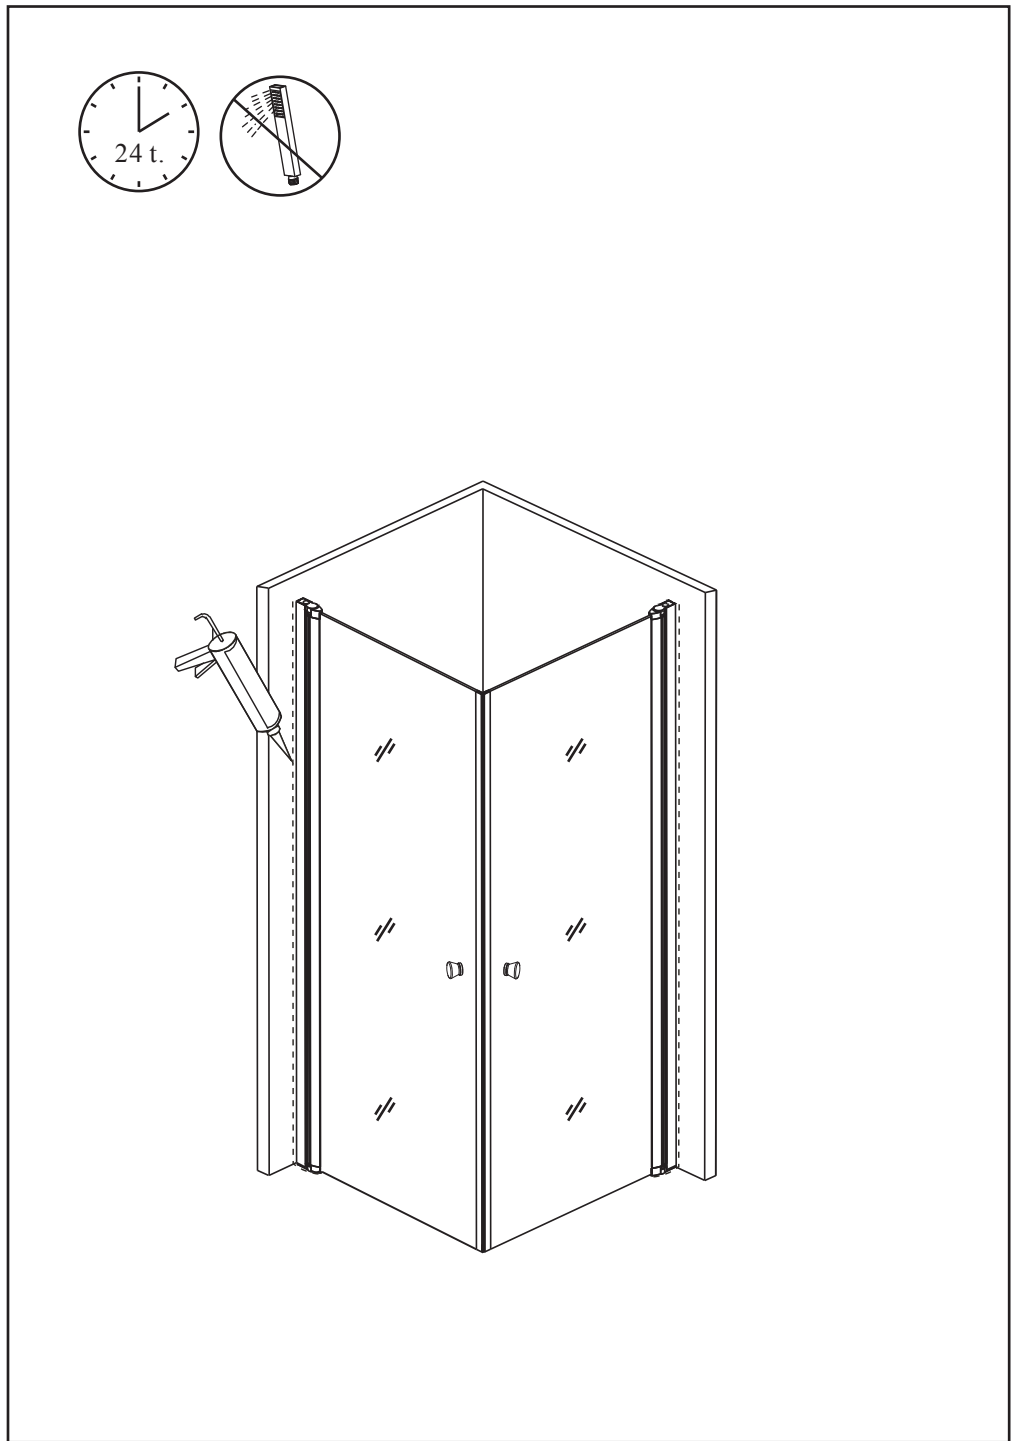

YSTAD Anvisningar för montering och service

Ystad 80x80 & 90x90

Art.nr: 900920, 900980

Anvisningar – läs innan du sätter upp duschkabinen.

- 1.Om dörrarna verkar lösa eller inte är ordentligt fastmonterade på skenan måste de översta gångjärnen justeras. Använd en skruvmejsel för att lossa de lodräta skruvarna på de översta gångjärnen och justera, därefter glaset uppåt eller nedåt tills det sitter korrekt i förhållande till golvet.
- 2.Efter installering tätas väggprofilen med silikon mot vägg och golv. Därefter tvättas väggprofilen och glaset med ett neutralt rengöringsmedel så att de får en ren yta.

Reservdel			
Serienr	Namn	Illustration	Antal
A1	Väggprofil		2
A2	Väggprofil		2
B	Glasdörr		2
C	Pluggar		6
D	Bottenlist i gummi		2
E	Skruvkåpa (utsida)		6
F	Skruvlock (insidan)		6

Reservdel

Serienr	Namn	Illustration	Antal
G	Magnetlist		1
H	Skravar – ST 4 x 30 mm		6
I	Skravar – ST 4 x 8 mm		6
J	Skravar – ST 4 x 25 mm		4
K	Handtag		2
L	Metall beslag for dusch dören		2
M	Metall beslag for dusch dören		2
N	Täckkåpa till gångjärn överst		2

Mått	A	B
80x80	755mm	755mm
90x90	855mm	855mm

7

8