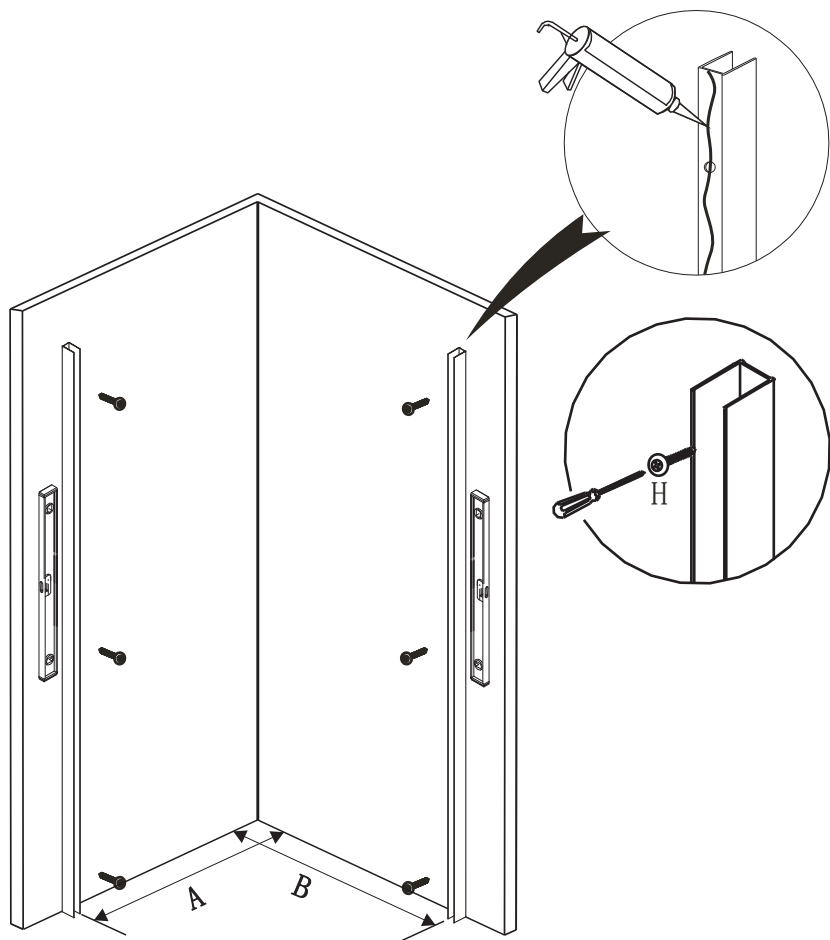

YSTAD Anvisningar för montering och service

Ystad 80x80 & 90x90

Art.nr: 900920, 900980

Anvisningar – läs innan du sätter upp duschkabinen.

- 1.Om dörrarna verkar lösa eller inte är ordentligt fastmonterade på skenan måste de översta gångjärnen justeras. Använd en skruvmejsel för att lossa de lodräta skruvarna på de översta gångjärnen och justera, därefter glaset uppåt eller nedåt tills det sitter korrekt i förhållande till golvet.
- 2.Efter installering tätas väggprofilen med silikon mot vägg och golv. Därefter tvättas väggprofilen och glaset med ett neutralt rengöringsmedel så att de får en ren yta.

Mått	A	B
80x80	755mm	755mm
90x90	855mm	855mm

7

8