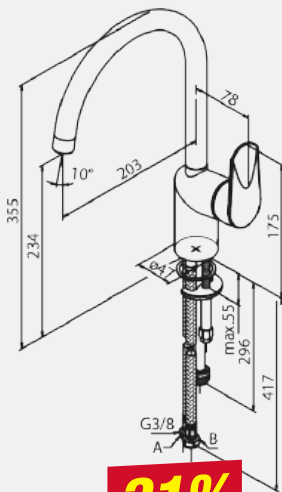

899:- **31%**

Ord pris 1299:- Rek. pris 2200:-

Köksblandare Damixa Clover

Köksblandare Clover Green med diskmaskinsavstängning i krom från Damixa. Engreppsblandare med keramisk insats, Rub-Clean och Eco-Save vattensparfunktion. Pipen har en 120 graders svängbarhetsbegränsning.