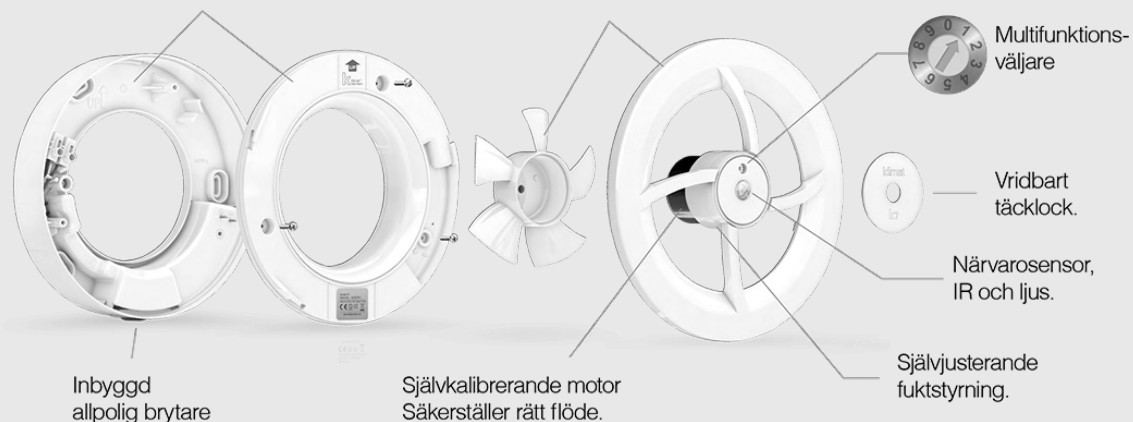

299:-

Lågt pris!

Trägolv Ek Vit Mattlack 3-stav

Ett ljust ekgolv i 3-stavs utförande med en vit mattlack. Golvet är ett klickgolv med 2G-klicksystem på lång- och kortsida. Kortplank (1092mm).

Väggram med lock
Med integrerade tätningar

Motorenhet med bajonettfatning och
löstagbar ving. Enkel att ta isär och rengöra.

Inbyggd
allpolig brytare

Självkalibrerande motor
Säkerställer rätt flöde.

Multifunktions-
väljare

Vridbart
täcklock.

Närvarosensor,
IR och ljus.