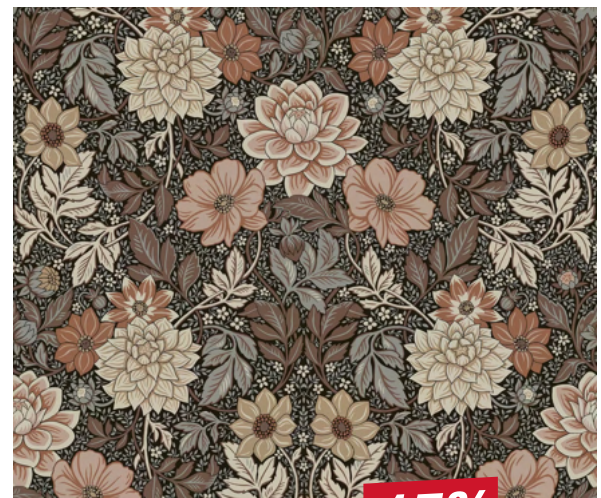

526:- ^{15%}

Ord.pris 619:- Rek.pris 899:-

Boråstapeter Dahlia Garden 7689

Storblommiga tapeten Dahlia Garden pryds av överdådiga dahlior och rosenskärar mot ett slingrande bladverk. Mönstret påminner om Arts & Crafts-rörelsens stilideal, men målades av designern Jenny Hahne Gadd