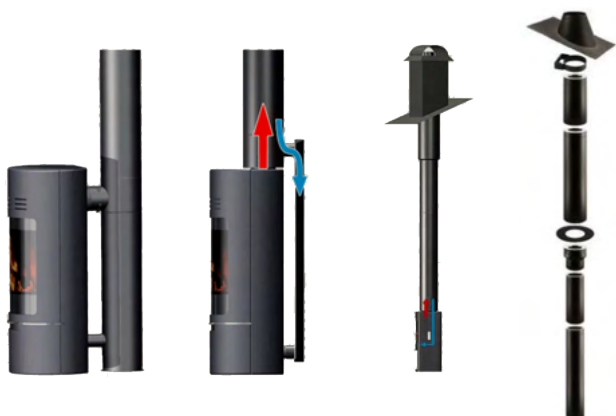

SCHIEDEL

Kampanj

20%

PERMETER - skorstenar från Schiedel

Högkvalitativ stålskorsten med syrafast rostfritt innerrör och med marknadens bästa isolering – superwool. Isoleringen är 25 mm eller 50 mm tjock och klarar temperaturer upp till 1200°C. 10 års garanti på materialet. **Kampanjen gäller endast på offert vid köp av kamin.**

Byggvaror av bra kvalitet till låga priser